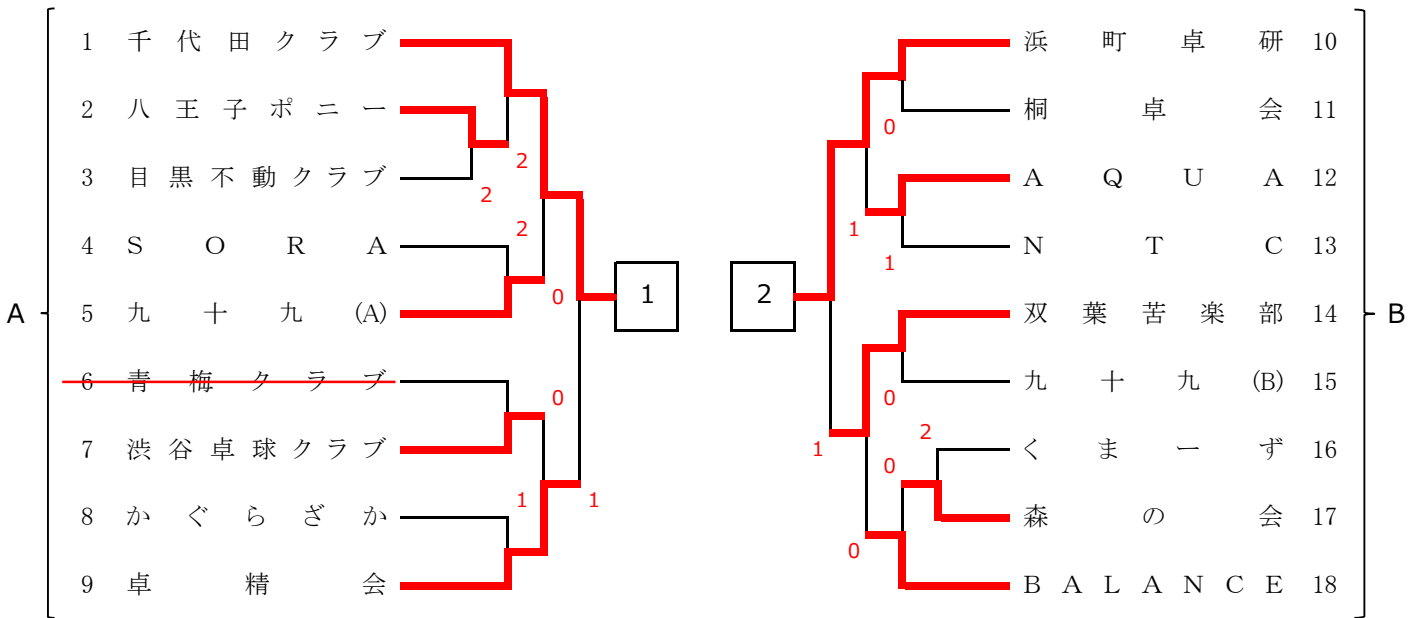

女子 50 歳以上の部

(参加数 18チーム / 代表 3チーム)

《 グループ 2 位による敗者復活決定戦 》