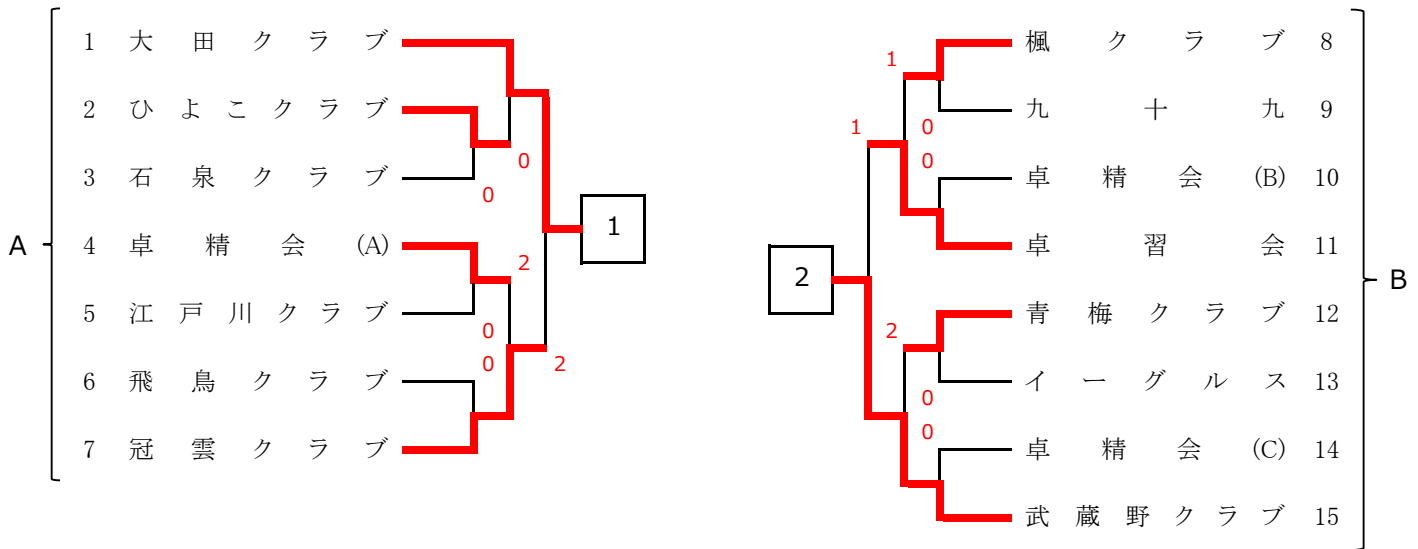

女子 65 歳以上の部

(参加数 15チーム / 代表 3チーム)

《 グループ 2 位による敗者復活決定戦 》