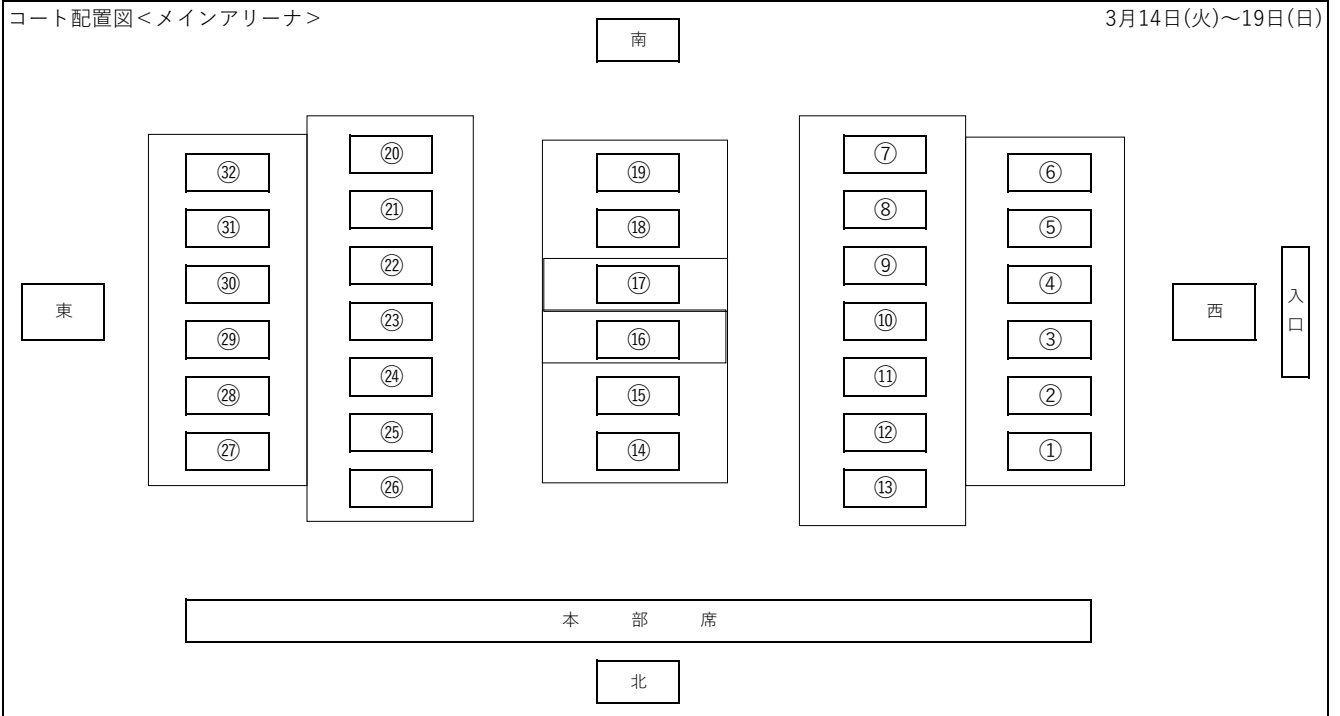

コート配置図<メインアリーナ>

3月14日(火)~19日(日)

コート配置図<サブアリーナ>

3月14日(火)~18日(土)